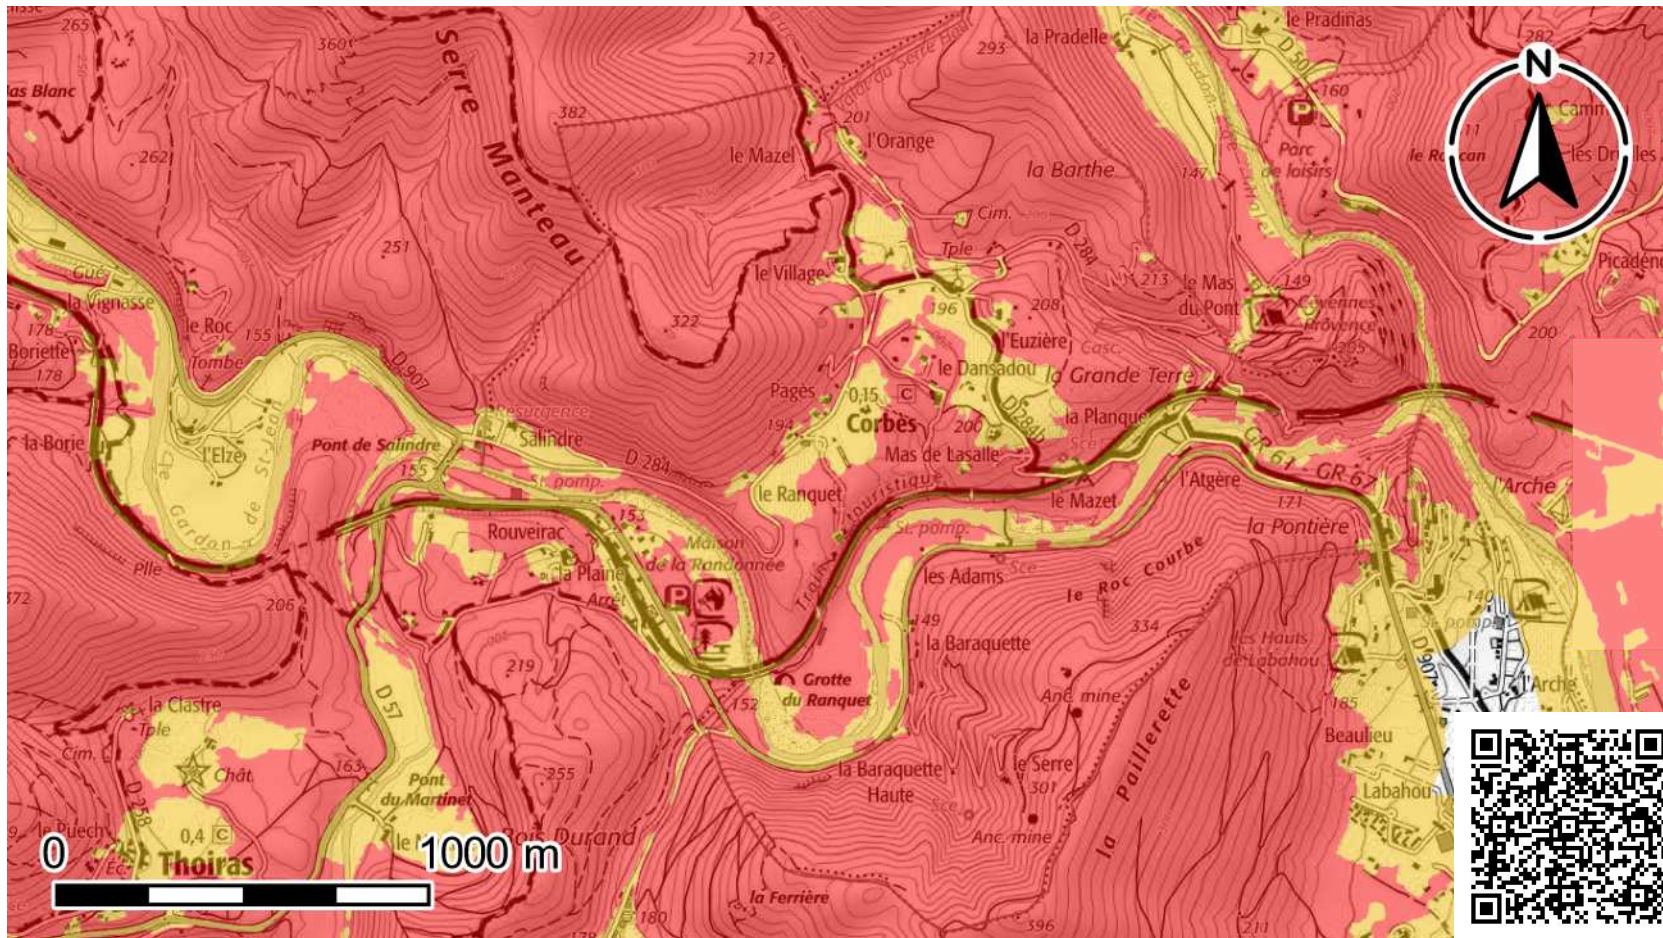

# Obligations Légales de Débroussaillage, Corbès

Date d'impression : 13/09/2022  
10:36:09

Fond de carte (Niveaux de gris) - (Données S

Le chargement de la légende a échoué.

Limites administratives

Le chargement de la légende a échoué.

communes

☐ communes

Zonage des secteurs soumis aux Obligations

■ Espace forestier

■ Zone périphérique de 200 m

Projection : RGF93 - Lambert 93