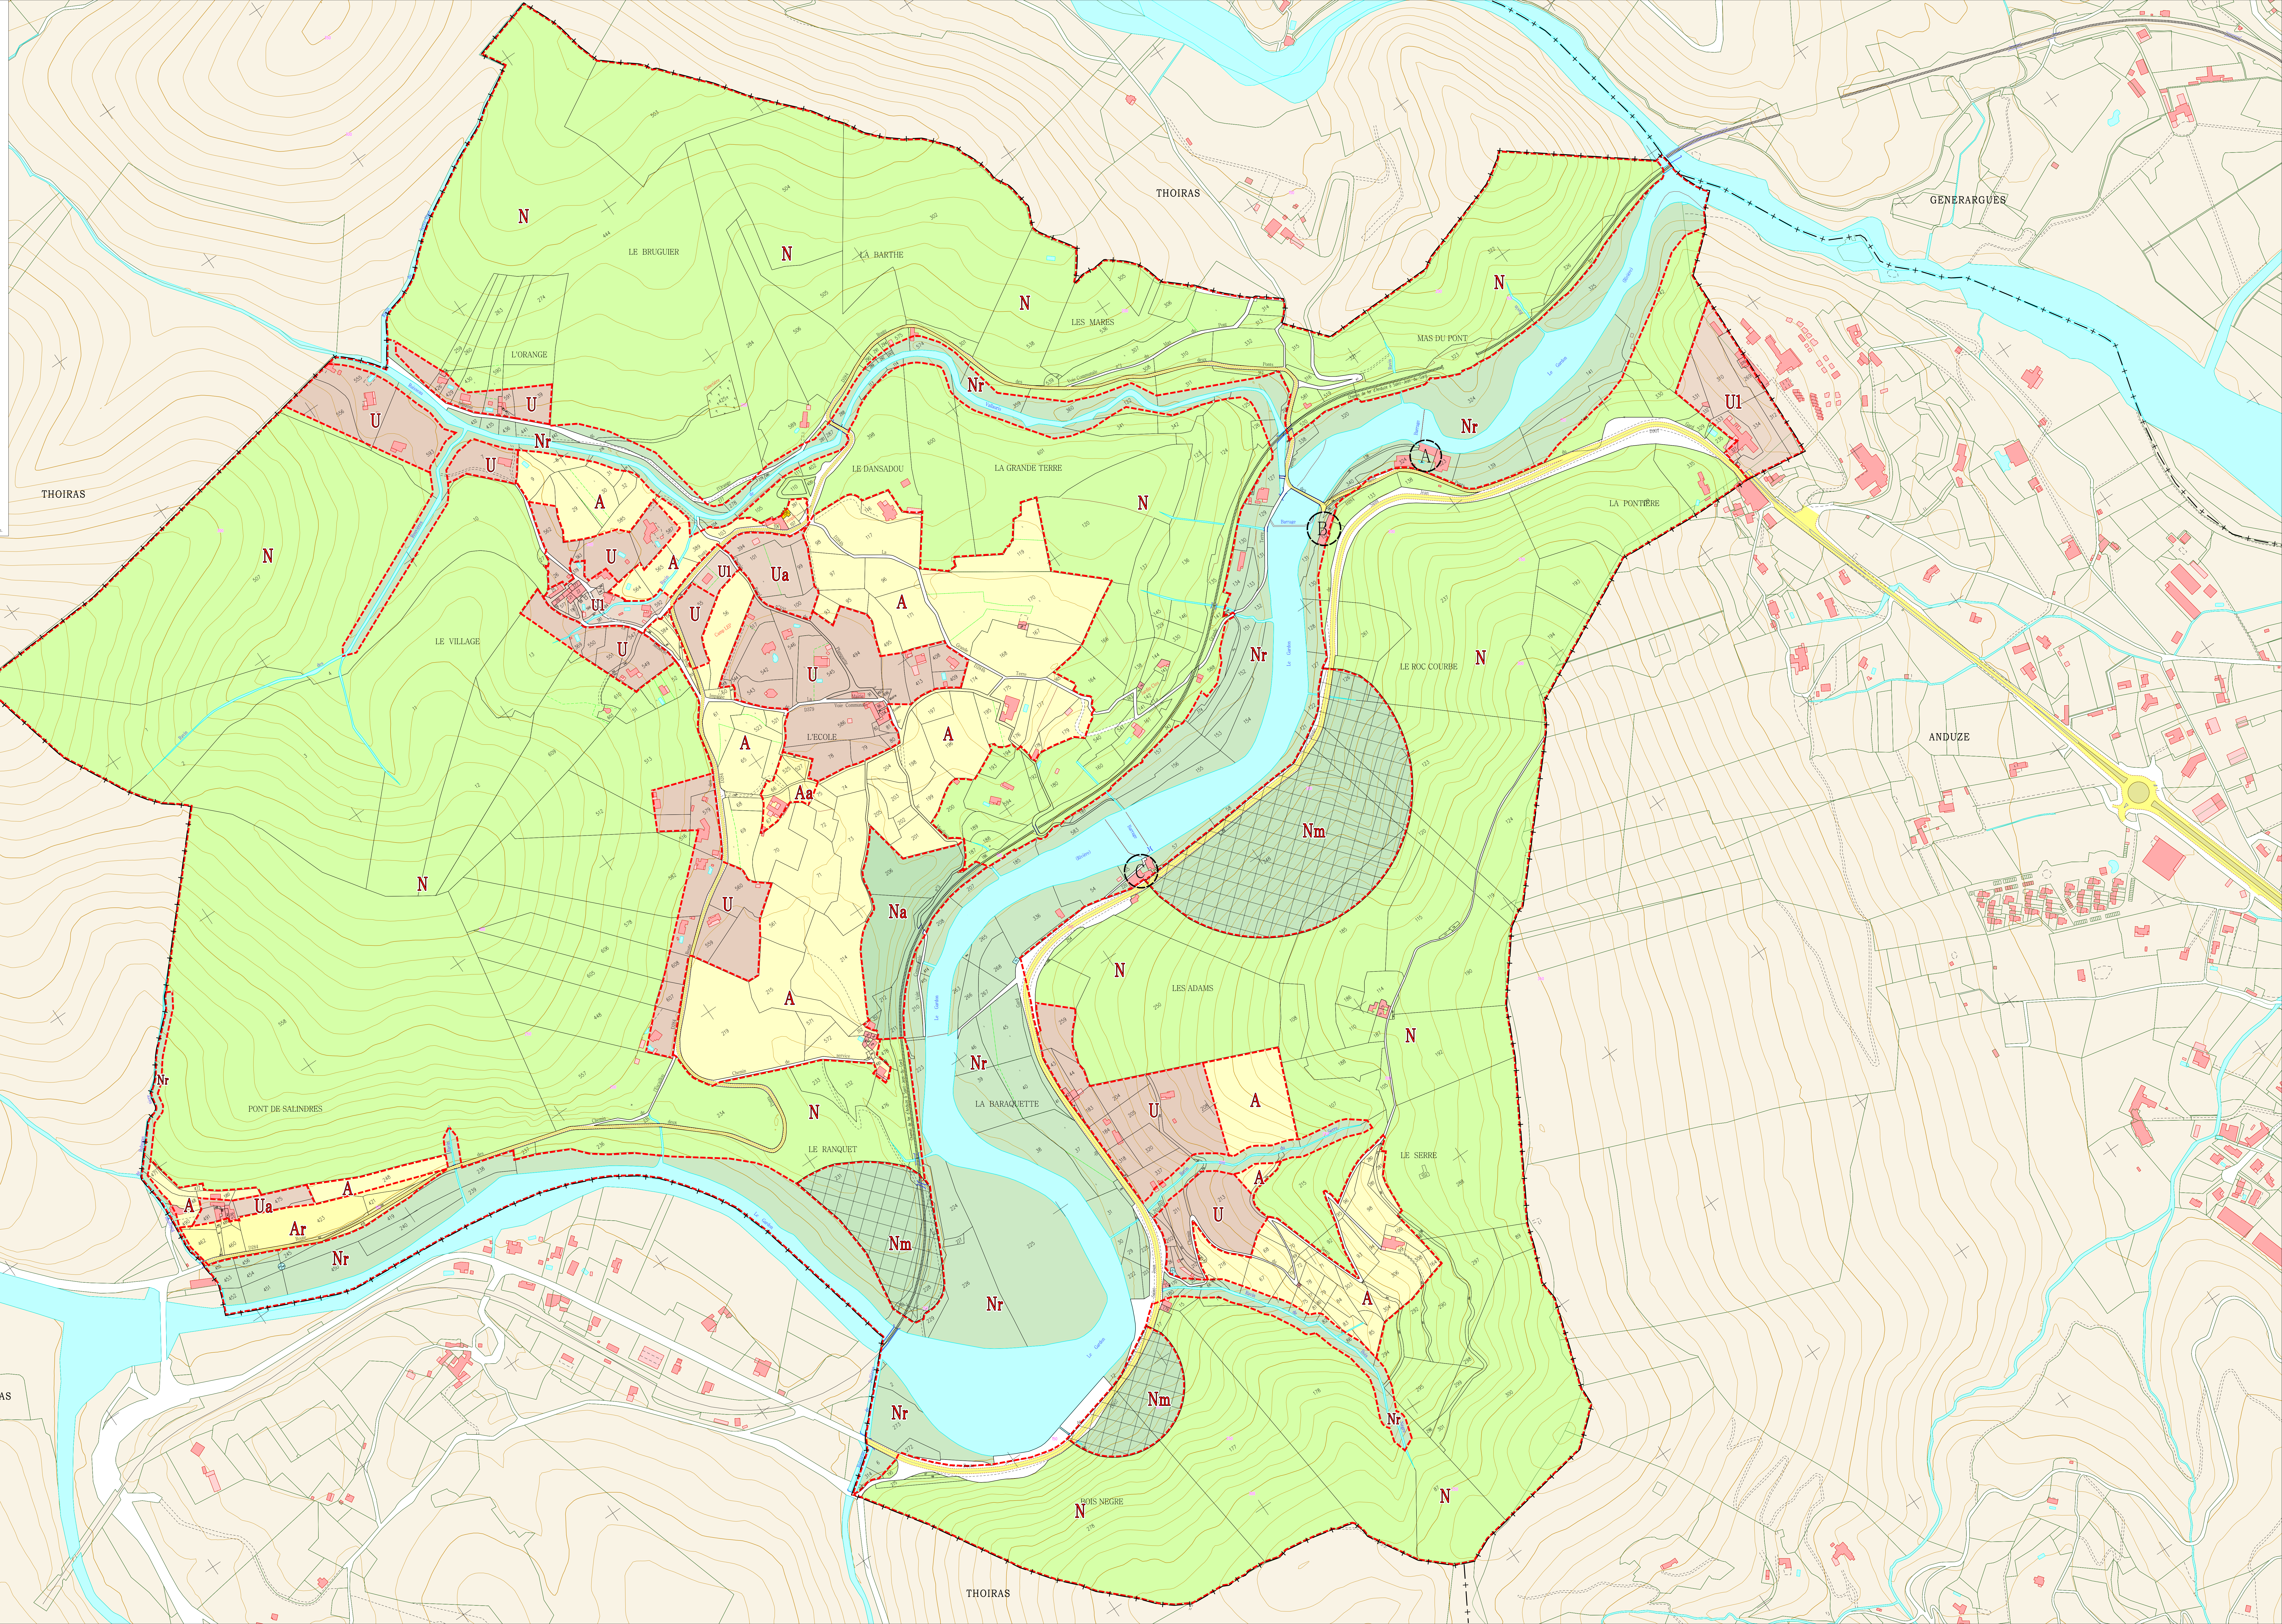

Communauté d'agglomération du Grand Aisès

Mairie de CORBÈS
280 Impasse de la Mairie
30140 Corbès
Tel : 09 62 02 34 16

Commune de Corbès

Plan Local d'Urbanisme (PLU)

Modification n°2

Plan de zonage

Echelle : 1/2500ème

Approbation du PLU : DCM du 4 janvier 2006
Approbation de la 1ère modification : DCM du 27 juillet 2009
Approbation de la 2ème modification : DCM du 23 septembre 2022

00121 SPI et SPI GRAPHIC déclinent toute responsabilité en cas d'erreur. Formes de masses. Les plans sont révisés en cas de modifications effectuées par le maître d'ouvrage avant diffusion.

LEGENDE

Dispositions édictées par le PLU

- Limite de zone et de secteur.
- ▨ Risque minier